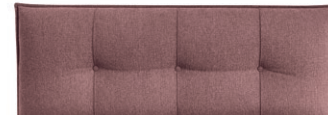

self [®]
Dein Stück Freiheit.

YARON

TRAUMTÄNZER

SELF Yaron

- › Schicke Polsterbetten-Serie
- › Handwerkliche Steppungen an Kopf- und Fußteil in vier Ausführungen zur Auswahl
- › Liegeflächen in den Größen 120/140/160 und 180 x 200 cm erhältlich
- › Liegehöhe ca. 52 cm
- › Stabiles, hochwertiges Gestell
- › Holzfüße
- › Polsterbezüge in drei Qualitäten und vielen verschiedenen Farben zur Auswahl
- › Rücken Vliesstoff

Mehr aus der Serie Yaron

Polsterbett, ohne Matratze und Lattenrost,
Liegefläche ca. 120x200 cm
B/H/T ca. 129/102/215 cm

Polsterbett, ohne Matratze und Lattenrost,
Liegefläche ca. 140x200 cm
B/H/T ca. 149/102/215 cm

Polsterbett, ohne Matratze und Lattenrost,
Liegefläche ca. 180x200 cm
B/H/T ca. 189/102/215 cm

Polsterbett, ohne Matratze und Lattenrost,
Liegefläche ca. 160x200 cm
B/H/T ca. 169/102/215 cm

Polsterbett, ohne Matratze und Lattenrost,
Liegefläche ca. 180x200 cm
B/H/T ca. 189/102/215 cm

Viele Farben
zur Auswahl

Kopfteil E, Knopfheftung mit Biese

Kopfteil F, Doppelnahtsteppung

Kopfteil H, Waffelsteppung tiefgezogen

Kopfteil K, Kissensteppung mit Keder

www.SELF-MOEBEL.DE